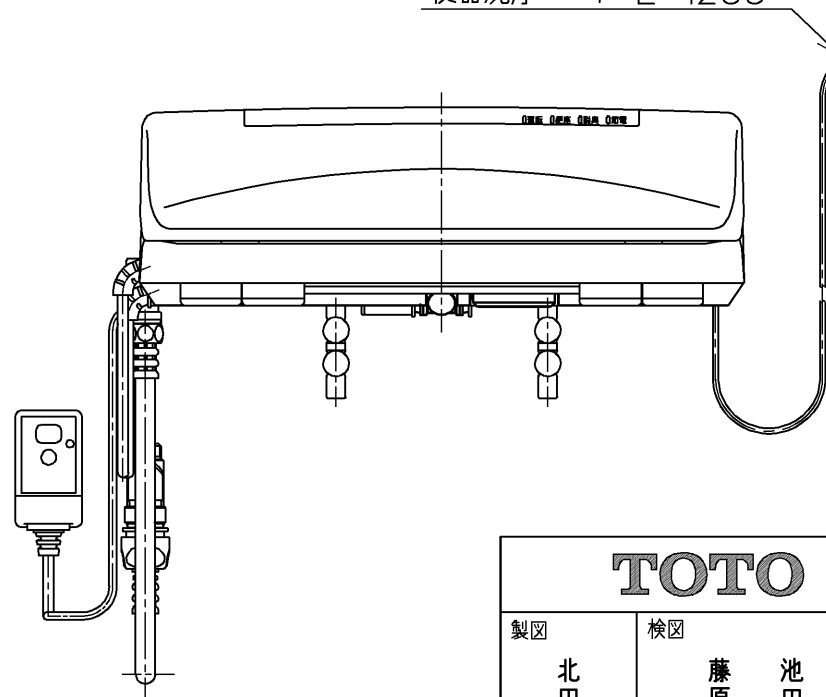

生産中止図面

2003/11

便器洗浄コード L=1200

レスティカ/一般地仕様の場合

NEW CS(C790・780系) /一般地・寒冷地仕様の場合
レスティカ・NEW CSR(C680系) /寒冷地仕様の場合

< 特殊内容 >

1. 本体着脱部を金属製にしたもの。

*定格 交流 100V-1277W 50/60Hz

TOTO		単位 mm	名称
製図 北田	検図 藤原 池田	日付 02-09-18	洗淨乾燥脱臭暖房便座
備考		尺度 1 : 5	品番 TCF4021ARV80
			図番 TCF4021ARV80_A1000
			ページNo. 1-1 (改)