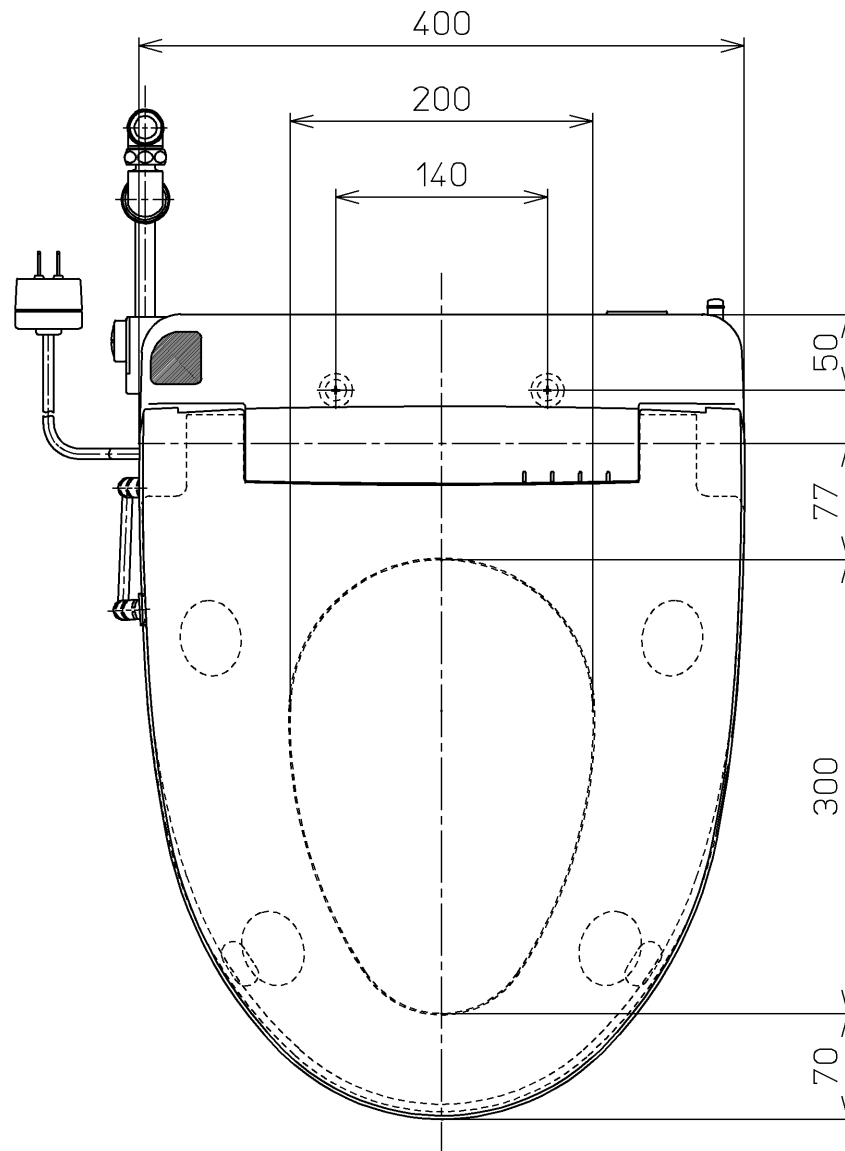

生産中止図面

2003/11

便器洗浄コード L=1200

レスティカ/一般地仕様の場合

NEW CS(C790・780系) /一般地・寒冷地仕様の場合
レスティカ・NEW CSR(C680系) /寒冷地仕様の場合

< 特殊内容 >

1. 本体着脱部を金属製にしたもの。

*定格 交流 100V-1277W 50/60Hz

TOTO		単位 mm	名称
製図 北田	検図 藤原 池田	日付 02-09-18	洗淨乾燥脱臭暖房便座
備考		尺度 1 : 5	品番 TCF4021ARV80
			図番 TCF4021ARV80_A1000
			ページNo. 1-1 (改)