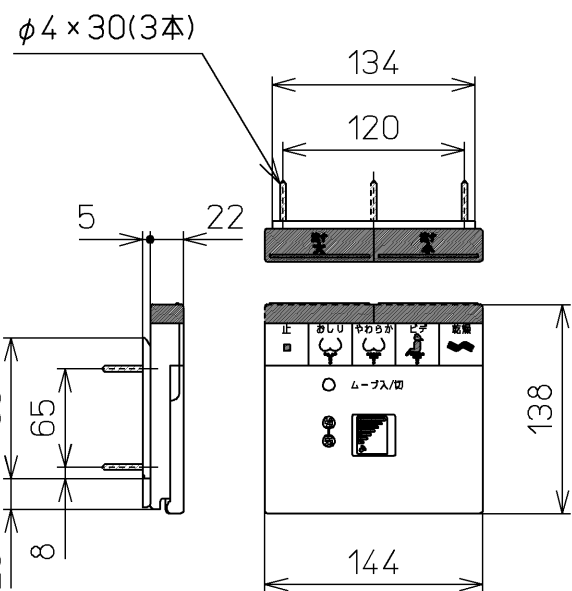

生産中止図面

2003/11

便器洗浄コード L=1200

レスティカ/一般地仕様の場合

NEW CS(C790・780系) /一般地・寒冷地仕様の場合
レスティカ・NEW CSR(C680系) /寒冷地仕様の場合

< 特殊内容 >

1. 本体着脱部を金属製にしたもの。

*定格 交流 100V-1277W 50/60Hz

TOTO		単位 mm	名称
製図 北田	検図 藤原 池田	日付 02-09-18	洗淨乾燥脱臭暖房便座
備考		尺度 1 : 5	品番 TCF4021ARV80
			図番 TCF4021ARV80_A1000
			ページNo. 1-1 (改)