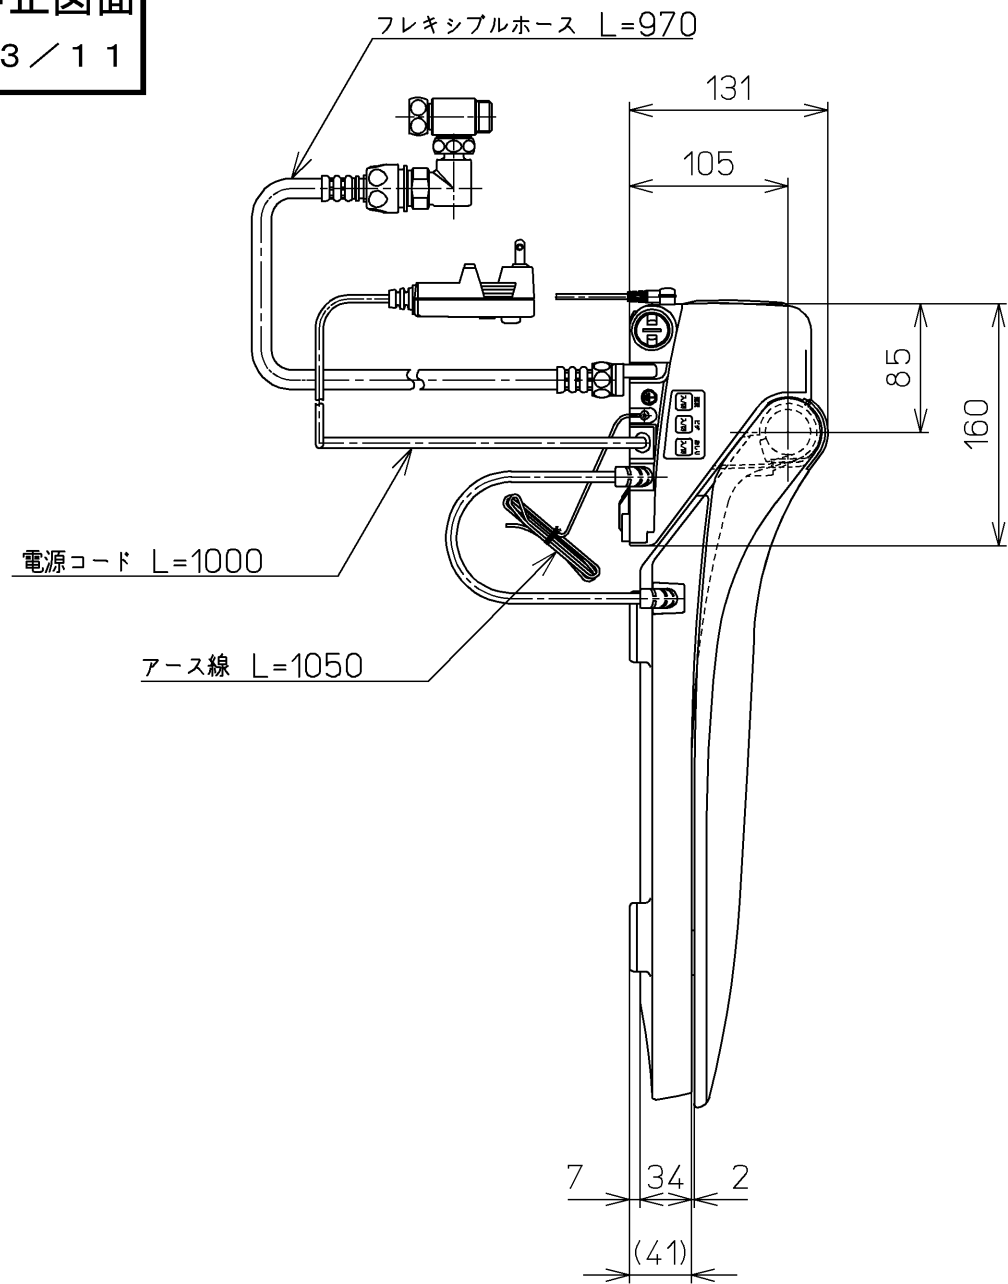

生産中止図面

2003/11

便器洗浄コード L=1200

レスティカ/一般地仕様の場合

NEW CS(C790・780系) /一般地・寒冷地仕様の場合
レスティカ・NEW CSR(C680系) /寒冷地仕様の場合

< 特殊内容 >

1. 本体着脱部を金属製にしたもの。

*定格 交流 100V-1277W 50/60Hz

TOTO		単位 mm	名称
製図 北田	検図 藤原 池田	日付 02-09-18	洗淨乾燥脱臭暖房便座
備考		尺度 1 : 5	品番 TCF4021ARV80
			図番 TCF4021ARV80_A1000
			ページNo. 1-1 (改)