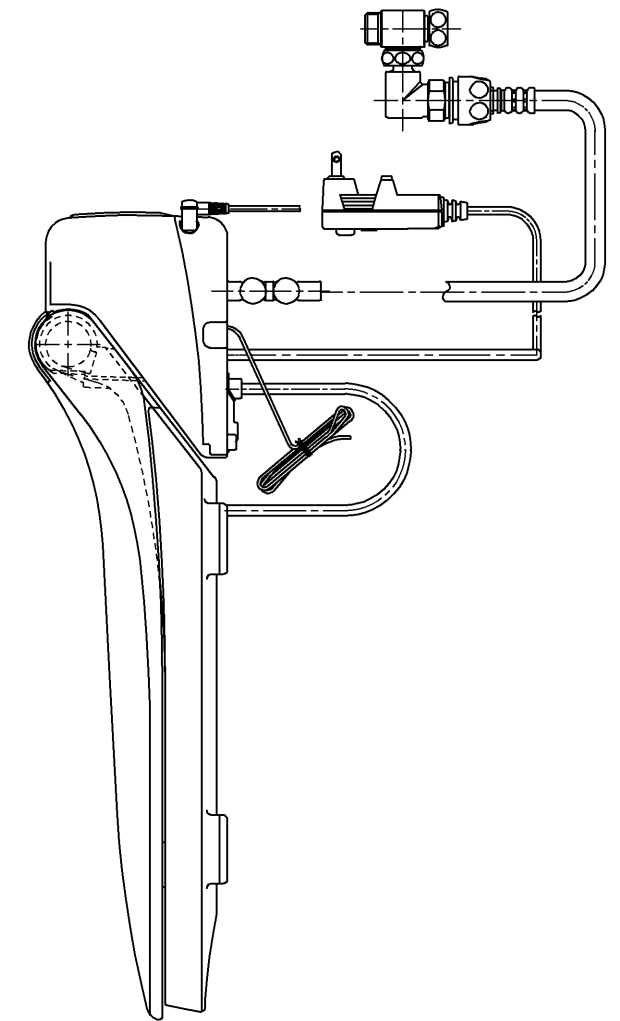

生産中止図面

2003/11

便器洗浄コード L=1200

レスティカ/一般地仕様の場合

NEW CS(C790・780系) /一般地・寒冷地仕様の場合
レスティカ・NEW CSR(C680系) /寒冷地仕様の場合

< 特殊内容 >

1. 本体着脱部を金属製にしたもの。

*定格 交流 100V-1277W 50/60Hz

TOTO		単位 mm	名称
製図 北田	検図 藤原 池田	日付 02-09-18	洗淨乾燥脱臭暖房便座
備考		尺度 1 : 5	品番 TCF4021ARV80
			図番 TCF4021ARV80_A1000
			ページNo. 1-1 (改)