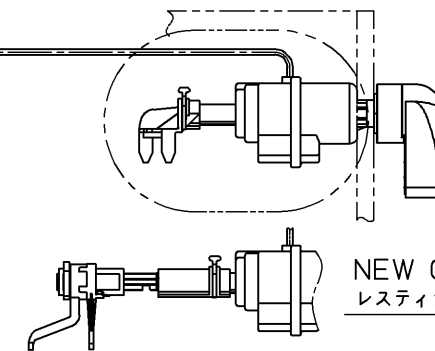

生産中止図面

2003/11

便器洗浄コード L=1200

レスティカ/一般地仕様の場合

NEW CS(C790・780系) /一般地・寒冷地仕様の場合
レスティカ・NEW CSR(C680系) /寒冷地仕様の場合

< 特殊内容 >

1. 本体着脱部を金属製にしたもの。

*定格 交流 100V-1277W 50/60Hz

TOTO		単位 mm	名称
製図 北田	検図 藤原 池田	日付 02-09-18	洗淨乾燥脱臭暖房便座
備考		尺度 1 : 5	品番 TCF4021ARV80
			図番 TCF4021ARV80_A1000
			ページNo. 1-1 (改)